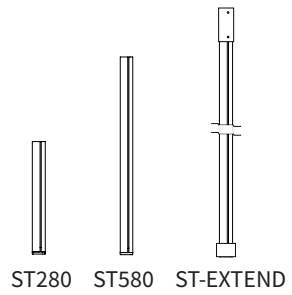

# UNIGUARD 8

IP65  
-10...+50 °C

95% RH

x5

UG-MB-8

1

2

4