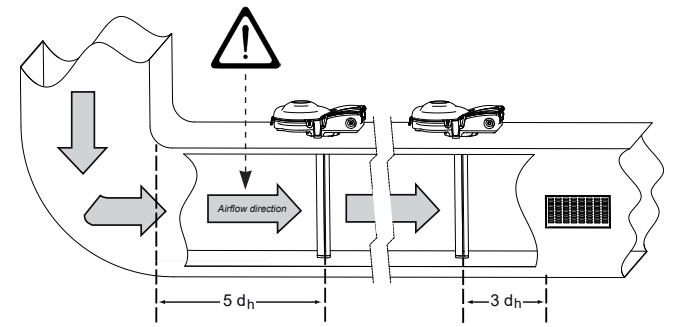

# UNIGUARD 8

IP65  
-10...+50 °C

95% RH

x5

UG-MB-8

1

2

4