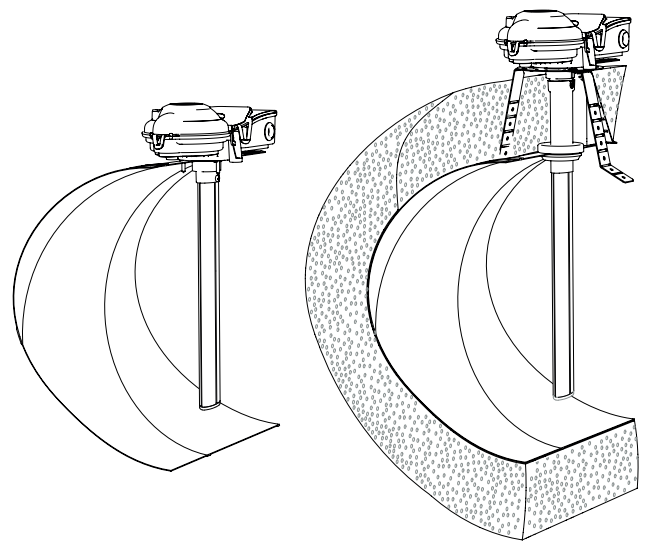

# UNIGUARD 8

IP65  
-10...+50 °C

95% RH

x5

UG-MB-8

1

2

4