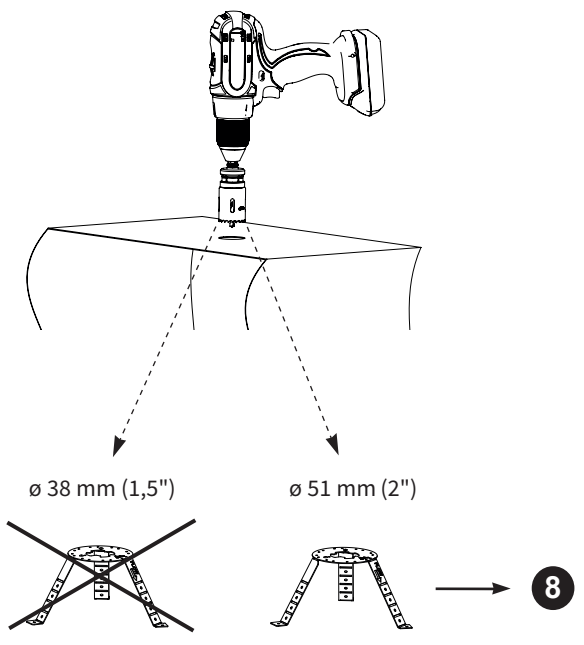

# UNIGUARD 8

IP65  
-10...+50 °C

95% RH

x5

UG-MB-8

1

2

4