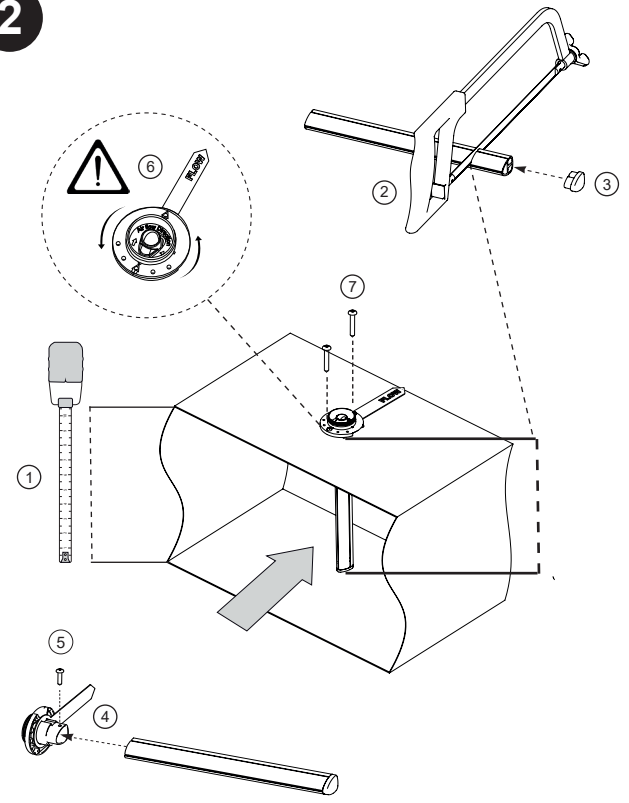

# UNIGUARD 8

IP65  
-10...+50 °C

95% RH

x5

UG-MB-8

1

2

4