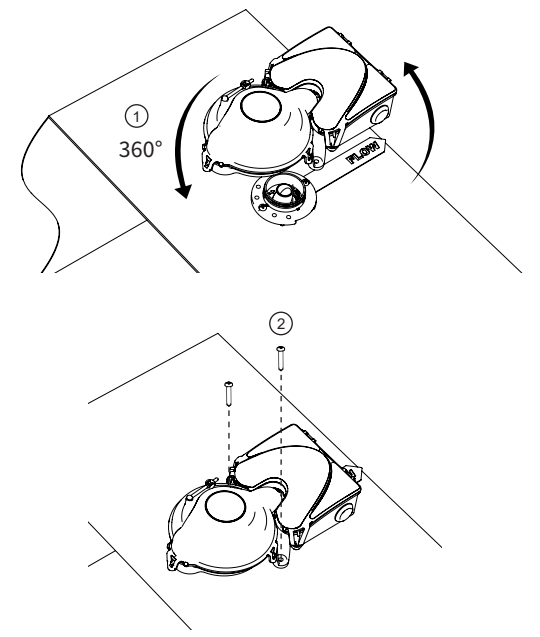

# UNIGUARD 8

IP65  
-10...+50 °C

95% RH

x5

UG-MB-8

1

2

4