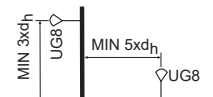

# UNIGUARD 8

IP65  
-10...+50 °C

95% RH

x5

UG-MB-8

1

2

4