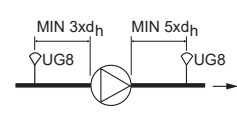

# UNIGUARD 8

IP65  
-10...+50 °C

95% RH

x5

UG-MB-8

1

2

4